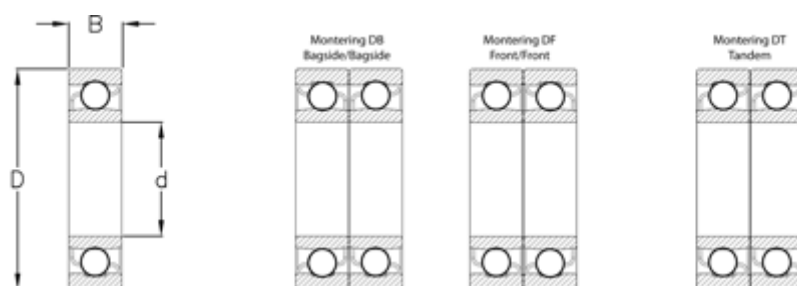

Varenummer: 570805502107  
Beskrivelse: NSK Vinkelkontaktleje 7211C  
d=55 D=100 B=21 Vinkel 15°

## Mål

B = 21  
D = 100  
d = 55